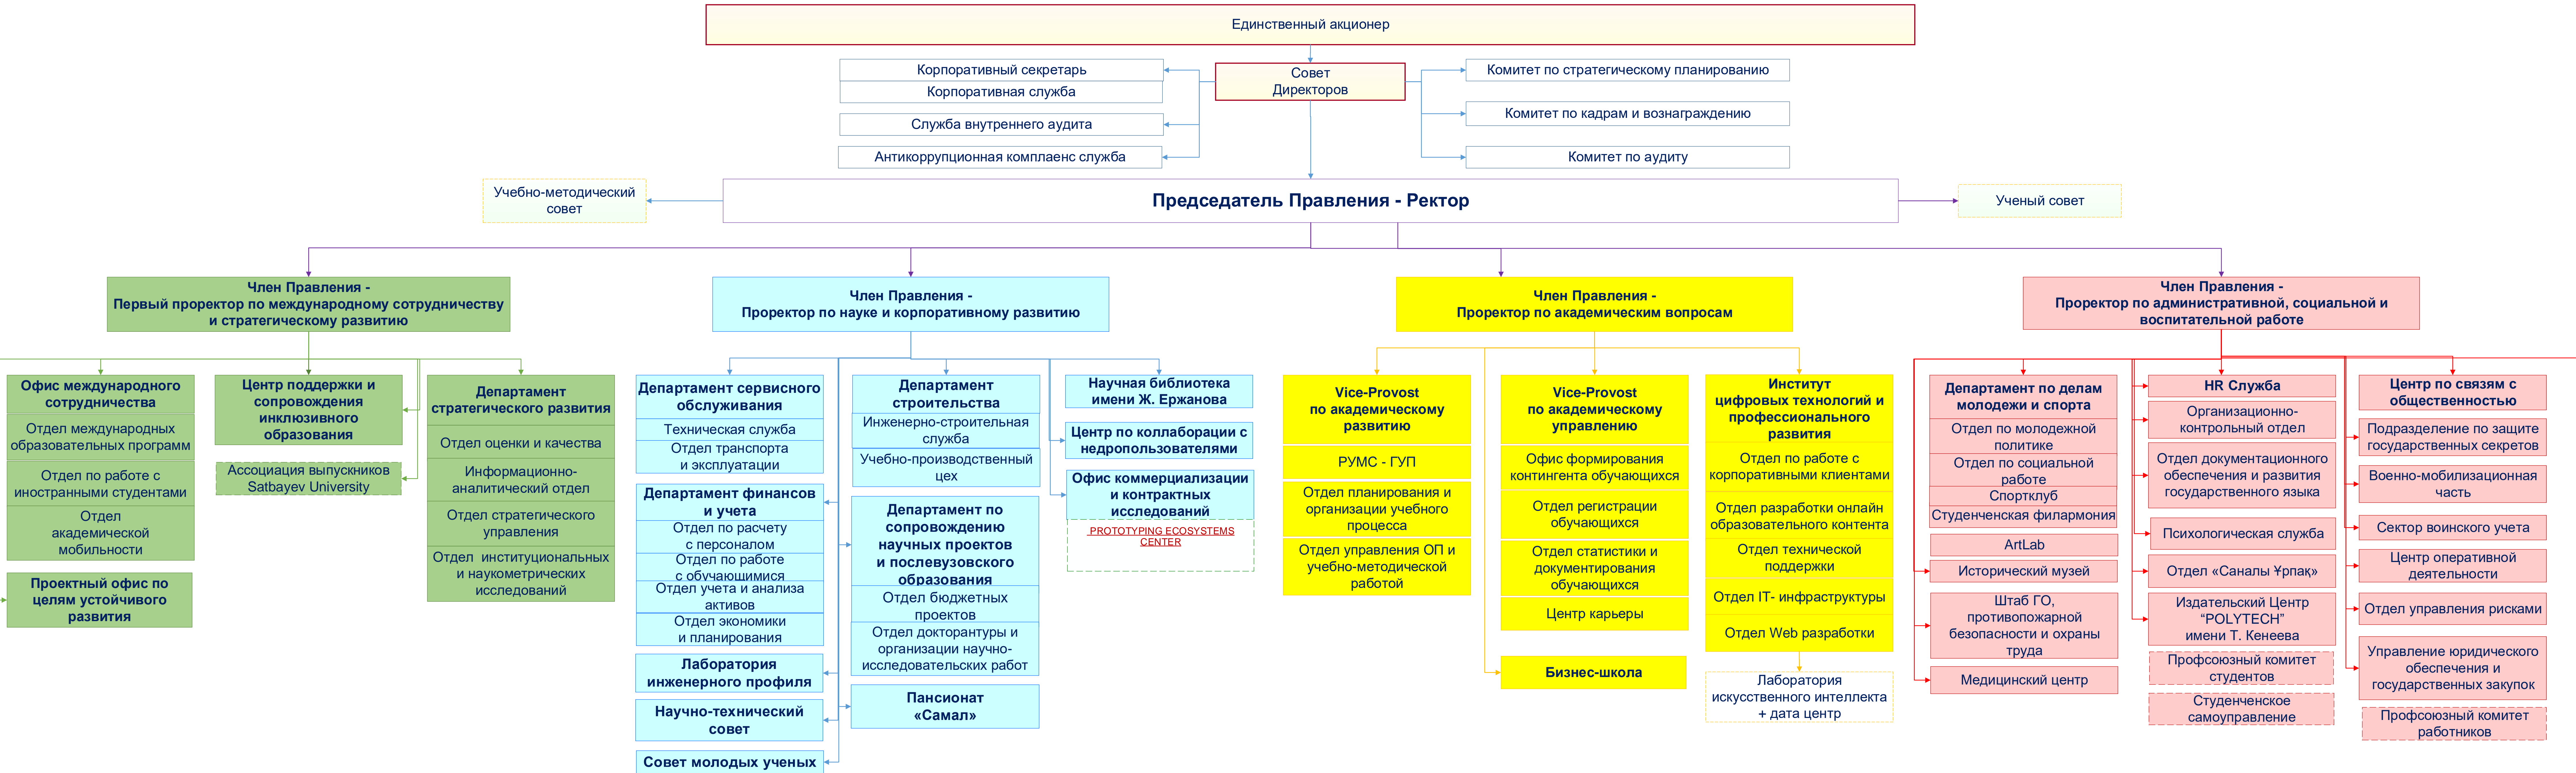

# Организационная структура НАО «Казахский национальный исследовательский технический университет имени К.И. Сатпаева»

Утверждено решением  
Совета Директоров  
Протокол №8 от 29.08.2024

<b>НИИ</b>						
АО «Институт металлургии и обогащения»	«Science and technology solutions» JSC	АО «Институт цифровой техники и технологий»	ТОО «Институт геологических наук имени К.И. Сатпаева»	ТОО «Физико-технический институт»	ТОО «Институт гидрогеологии и геоэкологии имени У.М. Ахмедсафина»	